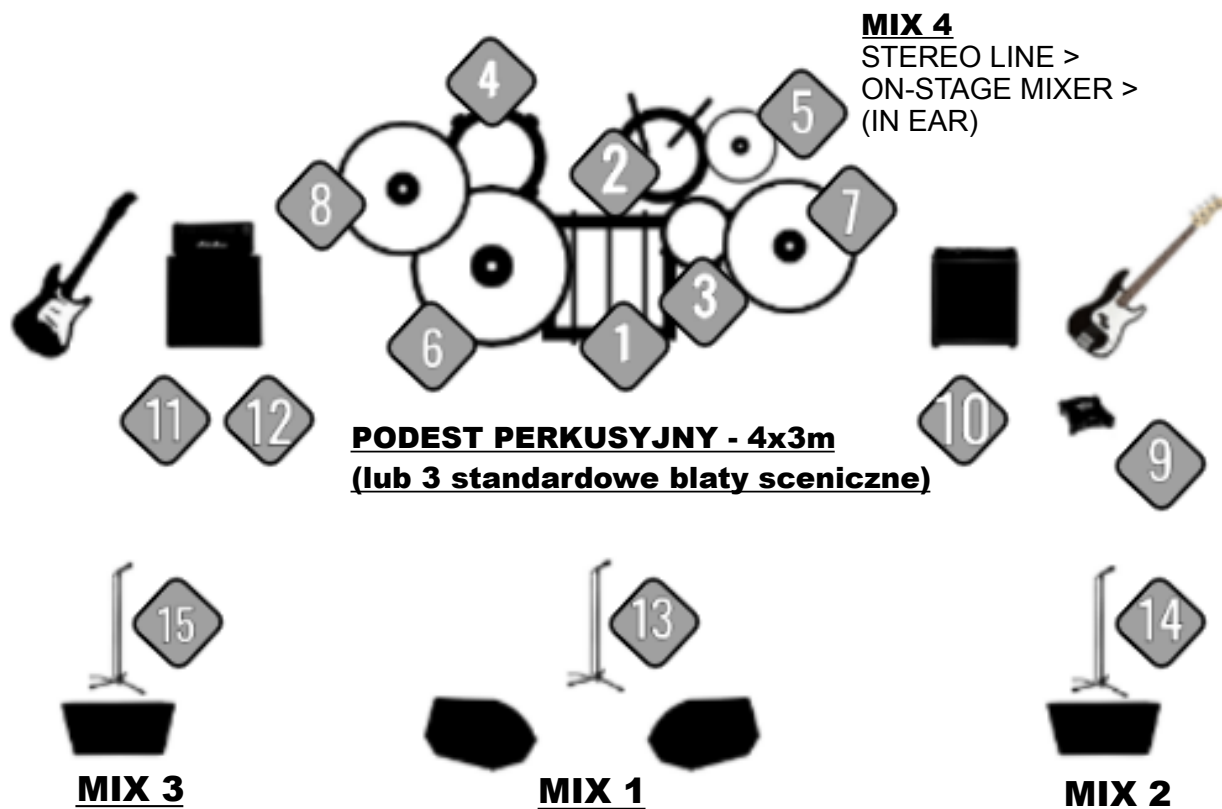

SEX BOMBA

RIDER TECHNICZNY

INPUT LIST

IN	INSTRUMENT	MIC
1	BD	AKG D112 / AUDIX D6
2	SD	SHURE SM57 / AUDIX i5
3	T1	SENNHEISER e604
4	T2	SENNHEISER e604
5	HH	SM57 / AKG C451
6	RIDE	AKG C451 / SHURE SM81

7	OH HH	AKG C414
8	OH RIDE	AKG C414
9	BASS DI	LINE
10	BASS AMP	AKG D112
11	GTR AMP 1	SHURE SM57
12	GTR AMP 2	SENNHEISER 421 / e906 / AKG C414
13	LEAD VOC	SHURE SM58
14	VOC R	SHURE SM58
15	VOC L	SHURE SM58

DODATKOWO

Należy zapewnić możliwość powieszenia z tyłu sceny banera zespołu, banner posiada wymiary 4mx2m